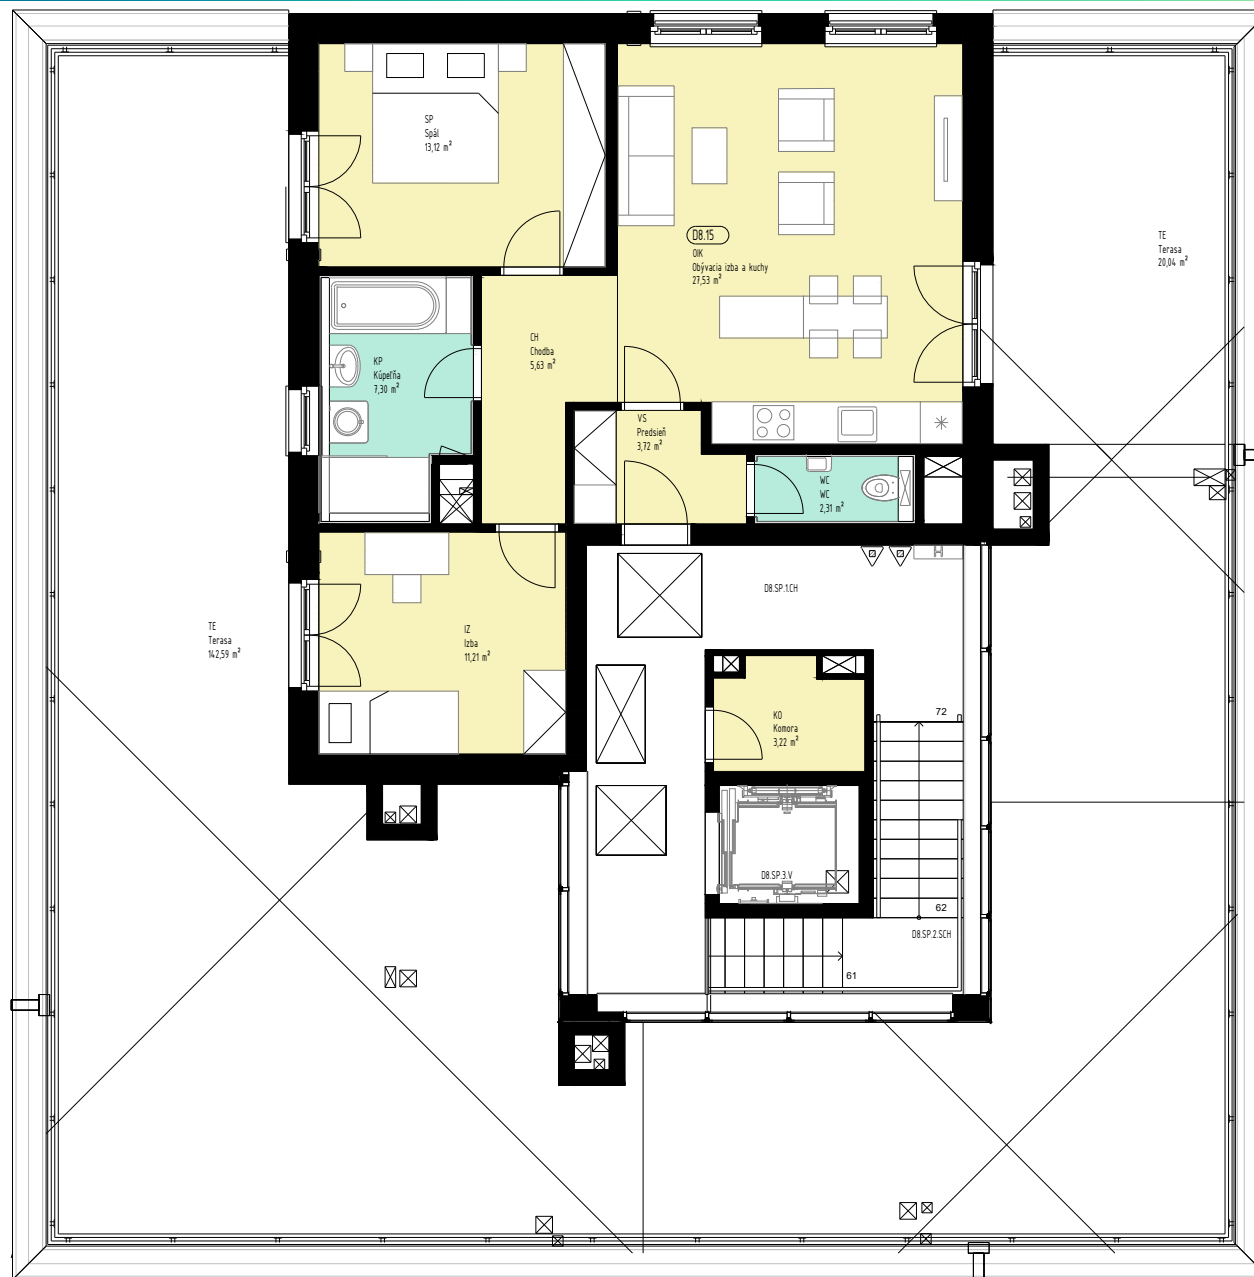

KAMENCE

BYT D8.15

3+kk

5. NP

Istrofinal BD, s.r.o., Mydlárska 8718/7A, Žilina 010 01
www.kamence.sk

1. NP

5. NP

**Byt D8.15 - VÝMERA**

VS	Predsieň	3,72 m ²
WC	WC	2,31 m ²
OIK	Obývacia izba s kuchyňou	27,53 m ²
CH	Chodba	5,63 m ²
SP	Spálňa	13,12 m ²
KP	Kúpeľňa	7,30 m ²
IZ	Izba	11,21 m ²
KO	Komora	3,22 m ²
KO	Komora	2,85 m ²
CELKOVÁ PLOCHA		76,88 m²
TE	Strešná Terasa	20,04 m ²
TE	Terasa	142,59 m ²
EXTERIÉR		162,63 m²