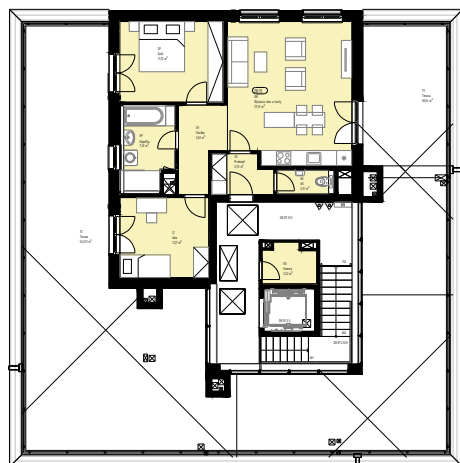

KAMENCE

BYT D8.15

3+kk

5. NP

Istrofinal BD, s.r.o., Mydlárska 8718/7A, Žilina 010 01
www.kamence.sk

1. NP

5. NP

**Byt D8.15 - VÝMERA**

VS	Predsieň	3,72 m ²
WC	WC	2,31 m ²
OIK	Obývacia izba s kuchyňou	27,53 m ²
CH	Chodba	5,63 m ²
SP	Spálňa	13,12 m ²
KP	Kúpeľňa	7,30 m ²
IZ	Izba	11,21 m ²
KO	Komora	3,22 m ²
KO	Komora	2,85 m ²
CELKOVÁ PLOCHA		76,88 m²
TE	Strešná Terasa	20,04 m ²
TE	Terasa	142,59 m ²
EXTERIÉR		162,63 m²