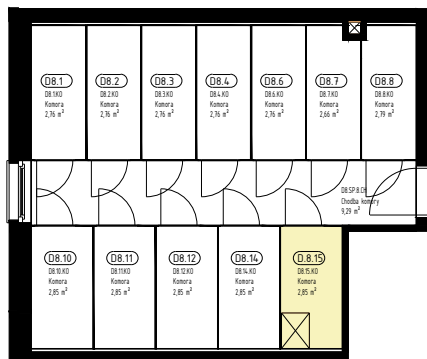

KAMENCE

BYT D8.15

3+kk

5. NP

Istrofinal BD, s.r.o., Mydlárska 8718/7A, Žilina 010 01
www.kamence.sk

1. NP

5. NP

**Byt D8.15 - VÝMERA**

VS	Predsieň	3,72 m ²
WC	WC	2,31 m ²
OIK	Obývacia izba s kuchyňou	27,53 m ²
CH	Chodba	5,63 m ²
SP	Spálňa	13,12 m ²
KP	Kúpeľňa	7,30 m ²
IZ	Izba	11,21 m ²
KO	Komora	3,22 m ²
KO	Komora	2,85 m ²
CELKOVÁ PLOCHA		76,88 m²
TE	Strešná Terasa	20,04 m ²
TE	Terasa	142,59 m ²
EXTERIÉR		162,63 m²