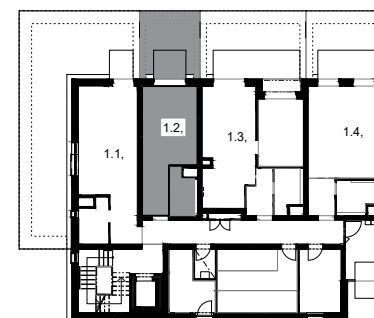

D15.1.2,			
VS	Predsieň		5,40
KP	Kúpeľňa		3,99
OIK	Obyvacia izba a Kuchyňa		17,29
KO	Komora		1,17

Celková plocha bytu 27,85 m²

D15.1.2, ext.,			
PZ	PREDZAHŔADKA		16,34

7.NP
6.NP
5.NP
4.NP
3.NP
2.NP
1.NP