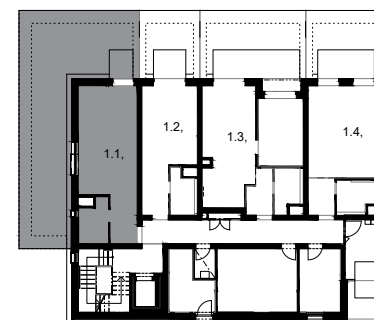

D15.1.1,			
VS	Predsieň		5,25
KP	Kúpeľňa		4,45
OIK	Obývacia izba a Kuchyňa		25,38
KO	Komora		1,17

Celková plocha bytu 36,25 m²

D15.1.1, ext.,		
PZ	PREDZAHŔADKA	67,83

- 7.NP
- 6.NP
- 5.NP
- 4.NP
- 3.NP
- 2.NP
- 1.NP