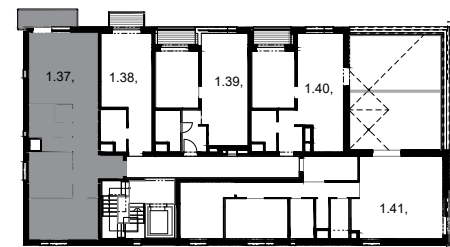

D14.1.37,			
VS	Predsieň		7,35
CH	Chodba		6,37
IZ	Izba		9,28
KO	Komora		1,36
KP	Kúpeľňa		4,84
OIK	Obývacia izba a Kuchyňa		23,28
SP	Spáľňa		13,30
WC	WC		1,69

Celková plocha bytu 67,47 m²

D14.1.37, ext.,			
B	Balkón		4,96

8.NP
7.NP
6.NP
5.NP
4.NP
3.NP
2.NP
1.NP