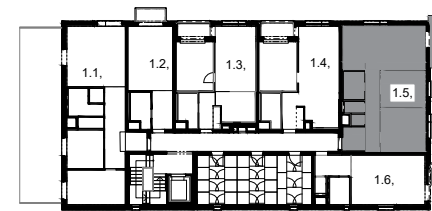

D14.1.5			
VS	Predsieň		3,90
CH	Chodba		7,32
KO	Komora		1,07
SP	Spálňa		12,55
KP	Kúpeľňa		4,03
WC	WC		1,59
IZ	Izba		10,47
OIK	Obyvacia izba a Kuchyňa		23,14

Celková plocha bytu 64,07 m<sup>2</sup>

D14.1.5, ext.,			
B	Balkón		4,96

8.NP  
7.NP  
6.NP  
5.NP  
4.NP  
3.NP  
2.NP  
1.NP