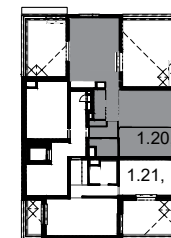

D14.1.20,			
VS	Predsieň		4,79
SP	Spáľňa		17,49
OIK	Obývacia izba a Kuchyňa		29,81
KP	Kúpeľňa		3,94
IZ	Izba		14,75
CH	Chodba		3,44
WC	WC		2,88
KO	Komora		1,21

Celková plocha bytu 78,31 m²

D16.1.20, ext.,			
T	Terasa		21,18
T	Terasa		31,65

6. NP

6.NP
5.NP
4.NP
3.NP
2.NP
1.NP