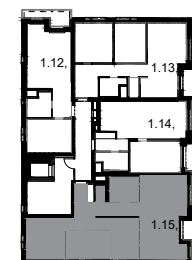

D14.1.15,			
VS	Predsieň		2,84
CH	Chodba		8,72
WC	Wc		1,46
SP	Spálňa		12,77
IZ	Izba		10,18
IZ	Izba		10,21
KP	Kúpeľňa		5,59
OI	Obývacia izba a kuchyňa		28,45
KO	Komora		1,37

Celková plocha bytu 81,59 m²

D16.1.15, ext.,			
B	Balkón		6,87

6.NP
5.NP
4.NP
3.NP
2.NP
1.NP