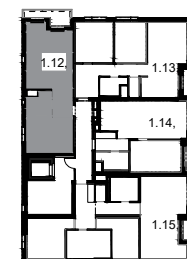

D14.1.12,			
VS	Predsieň		4,22
SP	Spáľňa		12,01
OIK	Obývacia izba a Kuchyňa		21,64
KP	Kúpeľňa		4,45
KO	Komora		1,25

Celková plocha bytu 43,57 m²

D16.1.12, ext.,			
B	Balkón		4,39

6. NP