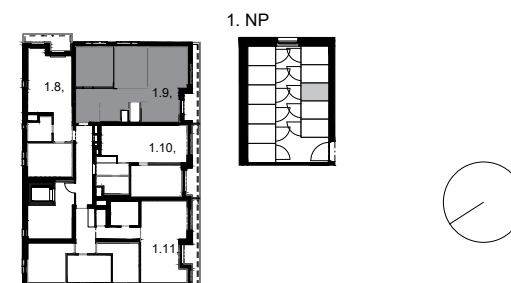

D14.1.9,			
VS	Predsieň		3,99
SP	Spáľňa		12,19
KP	Kúpeľňa		3,45
OIK	Obývacia izba a kuchyňa		22,07
CH	Chodba		7,10
WC	WC		1,46
IZ	Izba		10,06
KO	Komora		1,23

Celková plocha bytu 61,55m<sup>2</sup>

D16.1.9, ext.,			
B	Balkón		6,86

6.NP  
5.NP  
4.NP  
3.NP  
2.NP  
1.NP