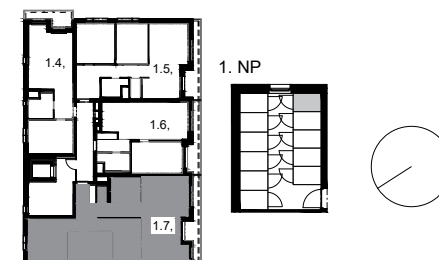

| D14.1.7, | | | |
|----------|-------------------------|--|-------|
| VS | Predsieň | | 2,84 |
| CH | Chodba | | 8,78 |
| WC | Wc | | 1,46 |
| SP | Spálňa | | 12,77 |
| IZ | Izba | | 10,18 |
| IZ | Izba | | 10,21 |
| KP | Kúpeľňa | | 5,59 |
| OI | Obývacia izba a kuchyňa | | 28,45 |
| KO | Komora | | 1,25 |

Celková plocha bytu 81,53 m²

| D16.1.7, ext., | | | |
|----------------|--------|--|------|
| B | Balkón | | 6,87 |

6.NP
5.NP
4.NP
3.NP
2.NP
1.NP