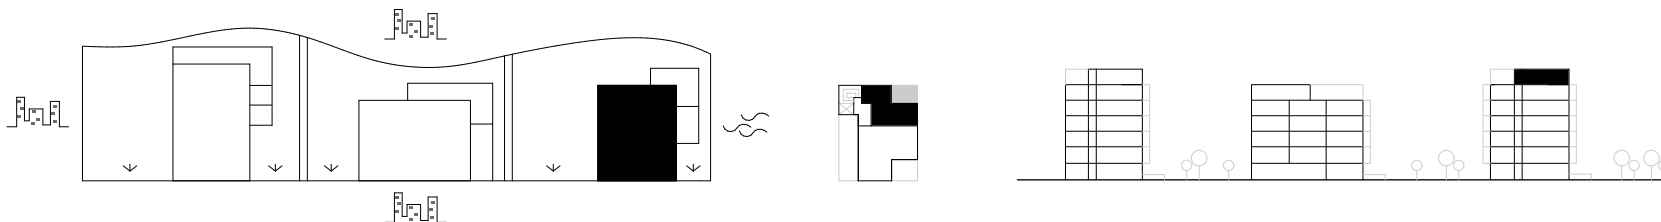

D6.24,			
KO	Komora, 1NP		1,91
KP	Kúpeľňa		4,23
OIK	Obyvacia izba a Kuch...		18,72
SP	Spáľňa		16,21
VS	Predsieň		5,73
			46,80 m ²
D6.24, ext.,			
TE	Terasa		13,97
			13,97 m ²

1:75

Plochy jednotlivých miestností sú iba orientačné. Zobrazené zariadenia na plánoch bytov (nábytok, kuchynská linka, el. spotrebiče a pod.) nie sú súčasťou dodávky. Investor si vyhradzuje právo na drobné úpravy.