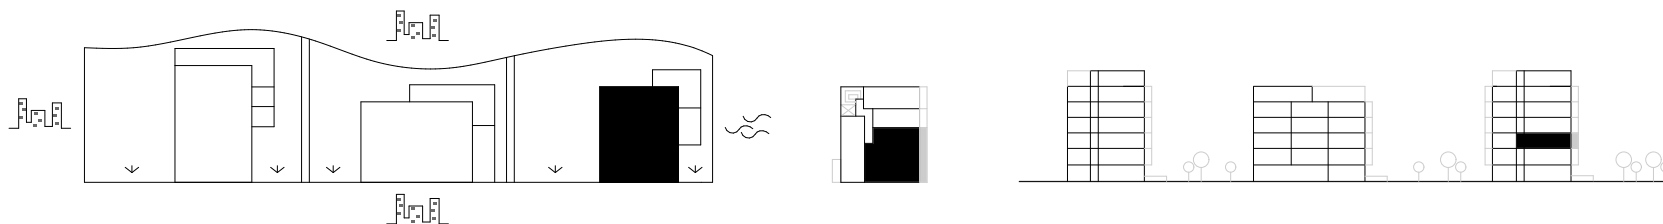

D6.8,

CH	Chodba	8,25
IZ	Izba	13,13
IZ	Izba	10,37
KO	Komora, 1NP	2,24
KP	Kúpeľňa	5,92
OIK	Obytná izba a Kuch...	29,11
SK	Sklad	3,00
SP	Spálňa	13,56
VS	Predsieň	4,69
WC	WC	1,48
		91,75 m ²

D6.8, ext.,

B	Balkón	14,71
		14,71 m ²

1:75

Plachy jednotlivých miestností sú iba orientačné. Zobrazené zariadenia na plánoch bytov (nábytok, kuchynská linka, el. spotrebiče a pod.) nie sú súčasťou dodávky. Investor si vyhradzuje právo na drobné úpravy.