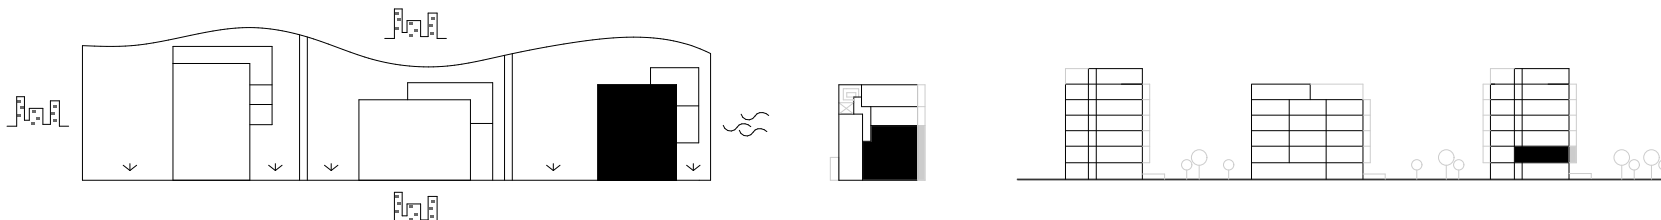

D6.4,

CH	Chodba	8,25
IZ	Izba	13,13
IZ	Izba	10,37
KO	Komora, 1NP	2,24
KP	Kúpeľňa	5,92
OIK	Obyvacia izba a Kuch...	29,11
SK	Sklad	3,00
SP	Spáľňa	13,56
VS	Predsieň	4,69
WC	WC	1,48
		91,75 m ²

D6.4, ext.,

B	Balkón	14,71
		14,71 m ²

1:75

Plochy jednotlivých miestností sú iba orientačné. Zobrazené zariadenia na plánoch bytov (nábytok, kuchynská linka, el. spotrebiče a pod.) nie sú súčasťou dodávky. Investor si vyhradzuje právo na drobné úpravy.