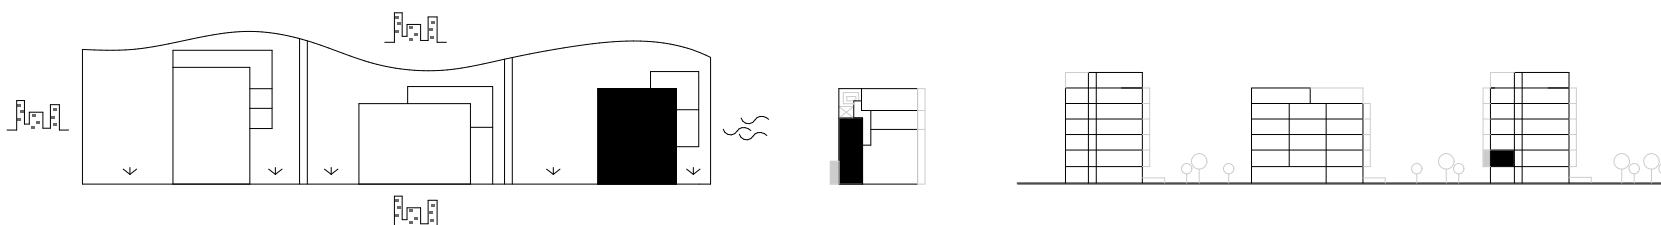

D6.3,			
KO	Komora, 1NP	1,91	
KP	Kúpeľňa	4,93	
OIK	Obývací izba a Kuch...	21,30	
SP	Spáľňa	12,83	
VS	Predsieň	5,06	
		46,03 m <sup>2</sup>	
D6.3, ext.,			
B	Balkón	6,91	
		6,91 m <sup>2</sup>	

1:75

Plachy jednotlivých miestností sú iba orientačné. Zobrazené zariadenia na plánoch bytov (nábytok, kuchynská linka, el. spotrebiče a pod.) nie sú súčasťou dodávky. Investor si vyhradzuje právo na drobné úpravy.