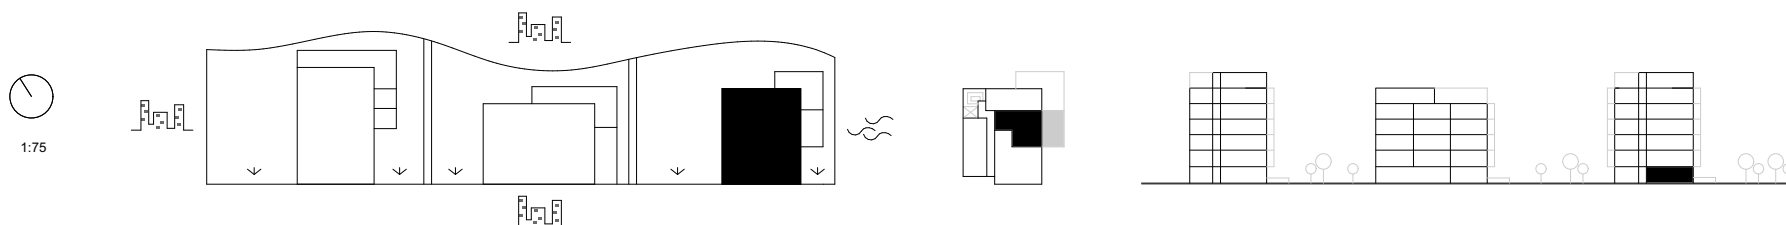

D6.1,			
KO	Komora, 1NP		1,91
KP	Kúpeľňa		4,28
OIK	Obyvacia izba a Kuch...		18,23
SP	Spáľňa		14,25
VS	Predsieň		5,75
			44,42 m ²
D6.1, ext.,			
PZ	Predzáhradka		24,98
			24,98 m ²

Plochy jednotlivých miestností sú iba orientačné. Zobrazené zariadenia na plánoch bytov (nábytok, kuchynská linka, el. spotrebiče a pod.) nie sú súčasťou dodávky. Investor si vyhradzuje právo na drobné úpravy.