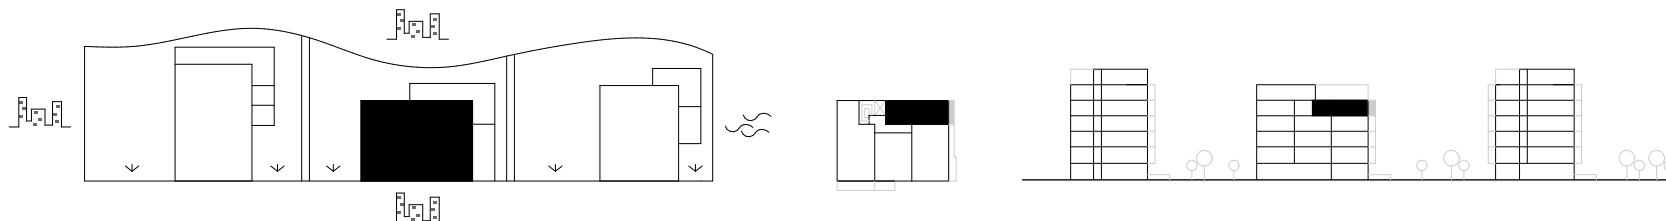

D5.18,			
KO	Komora, 1NP		2,03
KP	Kúpeľňa		5,11
OIK	Obývacia izba a Kuch...		19,65
SP	Spáľňa		12,55
VS	Predsieň		5,06
			44,40 m ²
D5.18 ext.,			
B	Balkón		4,22
			4,22 m ²

1:75

Plachy jednotlivých miestností sú iba orientačné. Zobrazené zariadenia na plánoch bytov (nábytok, kuchynská linka, el. spotrebiče a pod.) nie sú súčasťou dodávky. Investor si vyhradzuje právo na drobné úpravy.