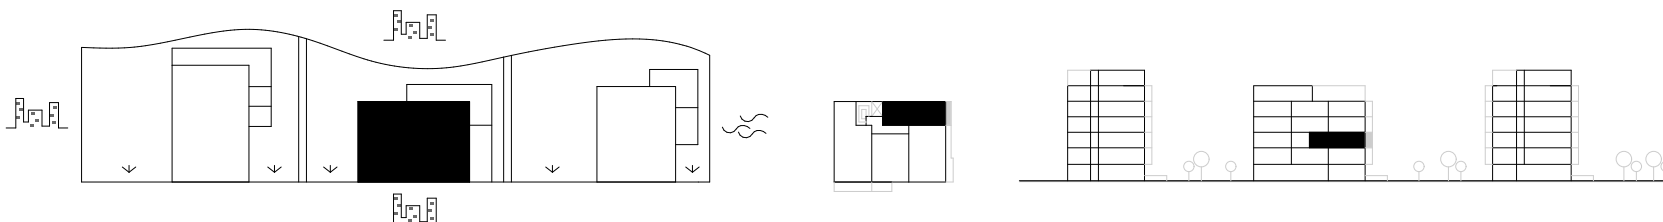

D5.10,		
KO	Komora, 1NP	1,98
KP	Kúpeľňa	5,11
OIK	Obývacia izba a Kuch...	19,65
SP	Spáľňa	12,55
VS	Predsieň	5,06
		44,35 m ²
D5.10 ext.,		
B	Balkón	4,22
		4,22 m ²

1:75

Plachy jednotlivých miestností sú iba orientačné. Zobrazené zariadenia na plánoch bytov (nábytok, kuchynská linka, el. spotrebiče a pod.) nie sú súčasťou dodávky. Investor si vyhradzuje právo na drobné úpravy.