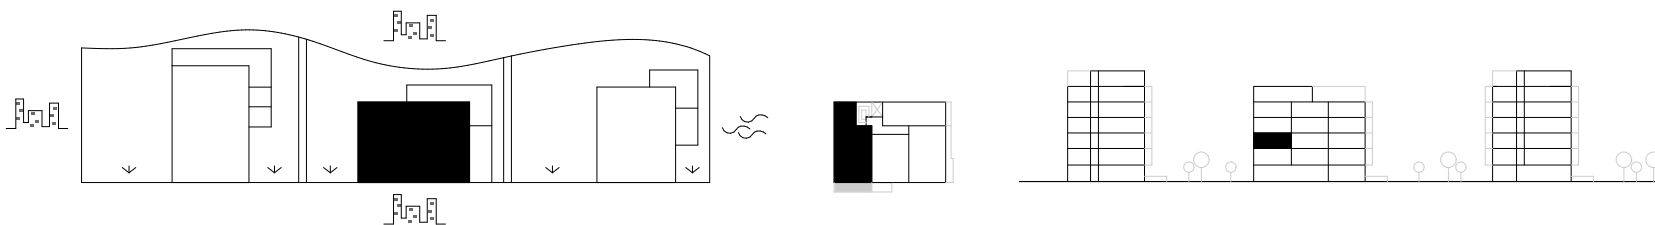

D5.7,			
CH	Chodba		9,08
IZ	Izba		14,50
IZ	Izba		8,27
KO	Komora, 1NP		2,57
KP	Kúpeľňa		3,67
KP	Kúpeľňa		2,75
OIK	Obývacia izba a Kuch...		22,74
SP	Spáľňa		11,62
VS	Predsieň		3,43
WC	WC		1,47
			80,10 m²

D5.7 ext.,		
B	Balkón	12,97
		12,97 m²

1:75

Plachy jednotlivých miestností sú iba orientačné. Zobrazené zariadenia na plánoch bytov (nábytok, kuchynská linka, el. spotrebiče a pod.) nie sú súčasťou dodávky. Investor si vyhradzuje právo na drobné úpravy.