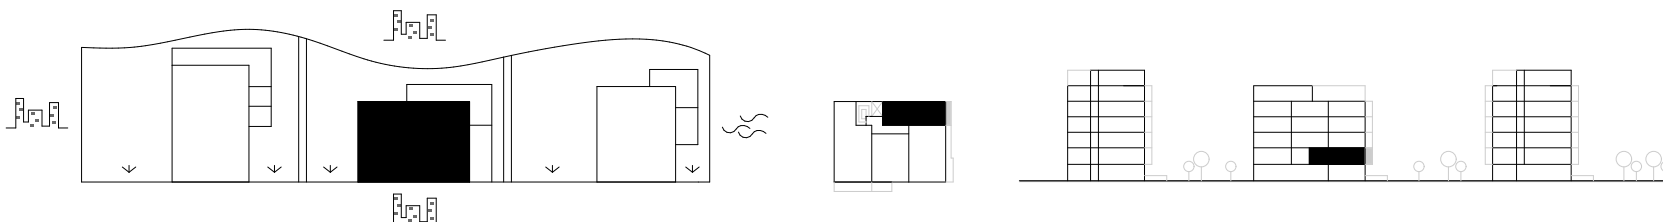

D5.6,			
KO	Komora, 1NP		2,03
KP	Kúpeľňa		5,11
OIK	Obývacia izba a Kuch...		19,65
SP	Spáľňa		12,55
VS	Predsieň		5,06
			44,40 m ²
D5.6 ext.,			
B	Balkón		4,22
			4,22 m ²

1:75

Plachy jednotlivých miestností sú iba orientačné. Zobrazené zariadenia na plánoch bytov (nábytok, kuchynská linka, el. spotrebiče a pod.) nie sú súčasťou dodávky. Investor si vyhradzuje právo na drobné úpravy.