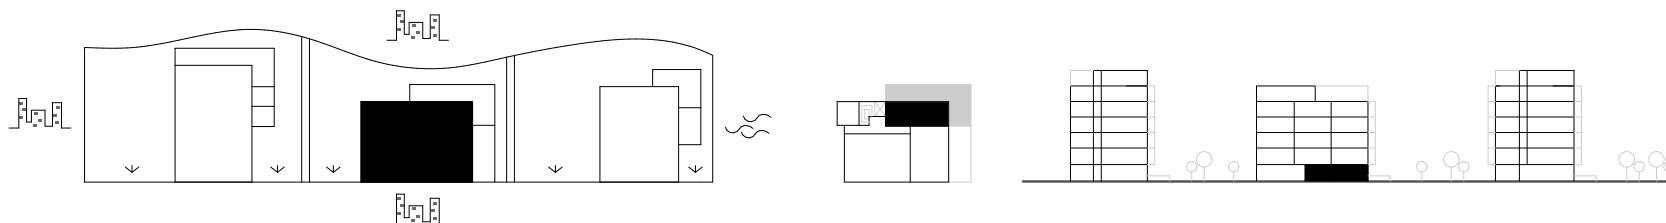

D5.2,

KO	Komora, 1NP	2,03
KP	Kúpeľňa	5,14
OIK	Obývacia izba a Kuch...	19,72
SP	Spáľňa	12,55
VS	Predsieň	5,12
		44,56 m ²

D5.2, ext.,

PZ	Predzáhradka	73,95
		73,95 m ²

1:80

Plachy jednotlivých miestností sú iba orientačné. Zobrazené zariadenia na plánoch bytov (nábytok, kuchynská linka, el. spotrebiče a pod.) nie sú súčasťou dodávky. Investor si vyhradzuje právo na drobné úpravy.