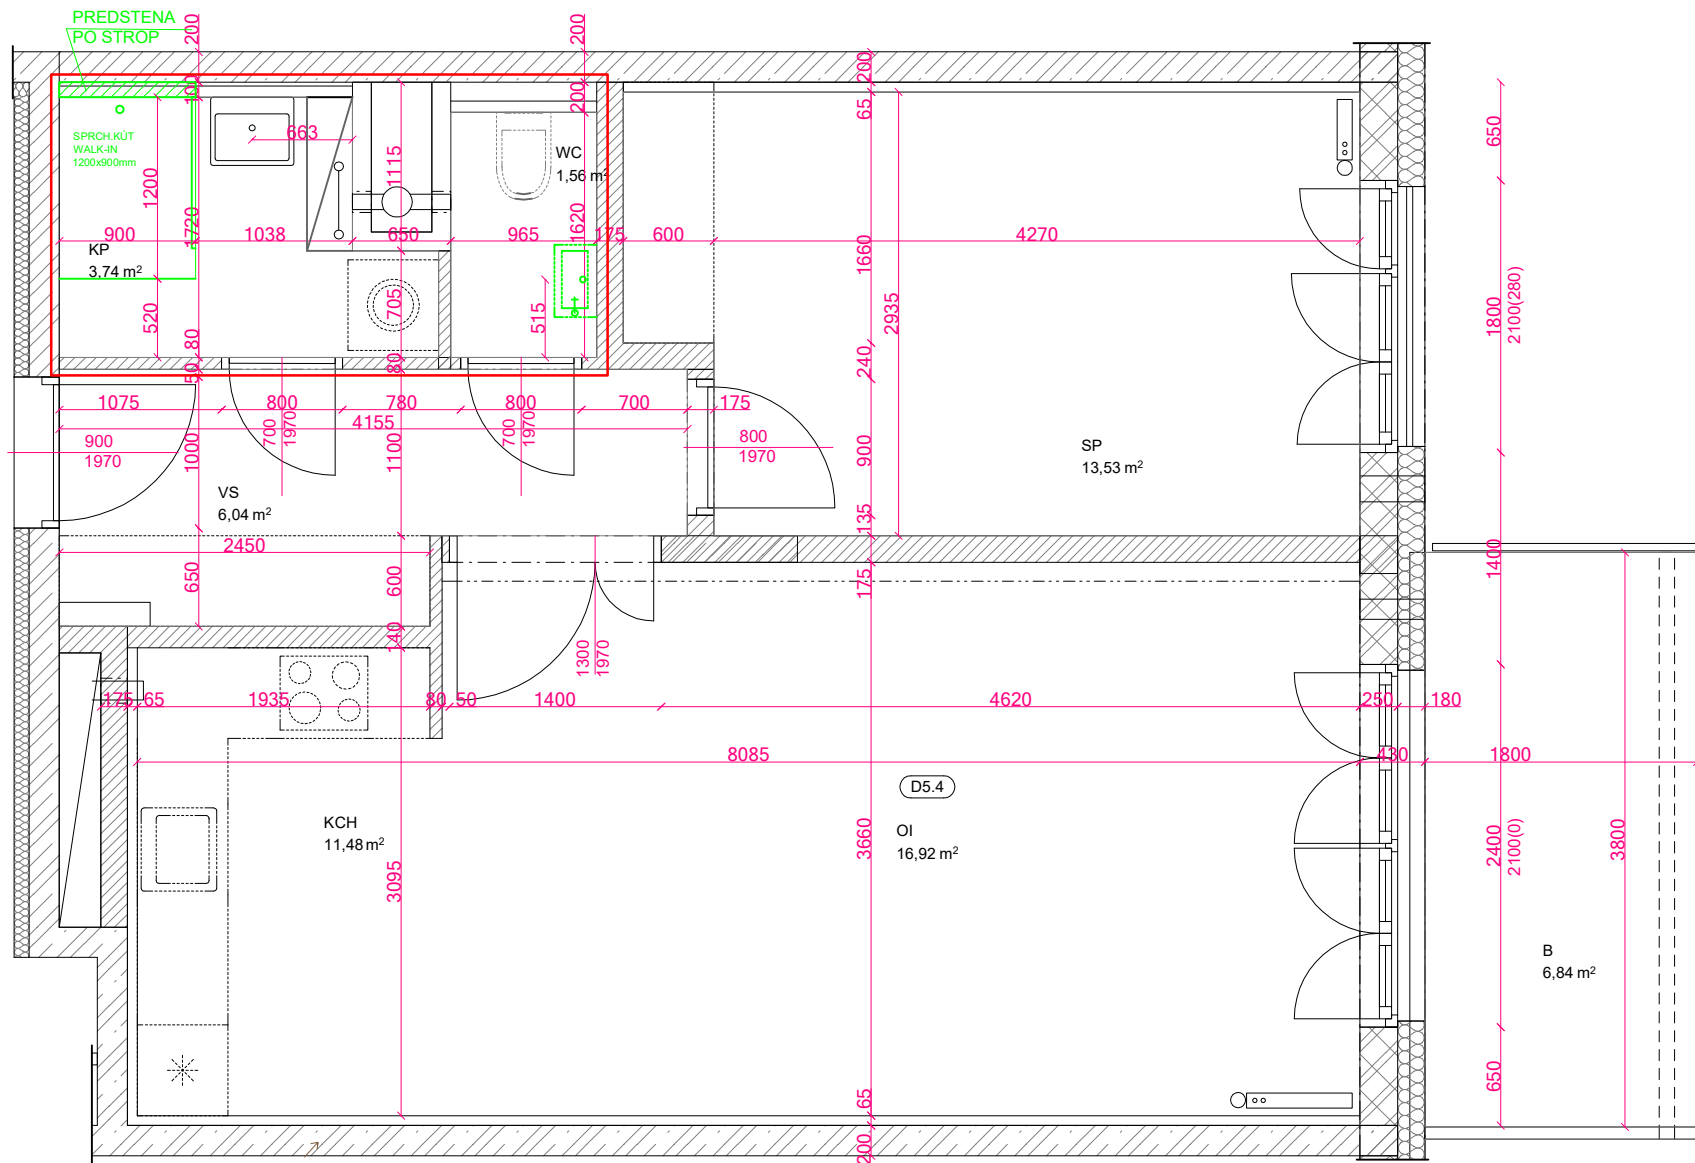

PODORYS M 1:50 - STAVEBNÁ ČASŤ - HOLOBYT (okrem kúpeľne)

BYT Č. D5.4

*rozmery vo výkrese sú uvádzané pre hrubú stavbu, t.j. bez omietok a obkladov

KLIENTSKE ZMENY :

- BYT BUDE VYHOTOVENÝ AKO HOLOBYT, OKREM KÚPEĽNE A WC
- ZMENA VANE ZA SPRCHOVÝ KÚT (WALK IN), PREDSTENU V SPRCHE VYVIESŤ AŽ PO STROP, BEZ MONTÁŽE UMÝVADIEL V KP A VO WC
- WC ZMENA OTVÁRANIA DVERÍ A POSUN VÝVODOV PRE UMÝVADIELKO, KÚPEĽŇA ZMENA OTVÁRANIA DVERÍ
- ZARIAĎOVACIE PRVKY A OBKLADY NADŠTANDARD ZO SIKA