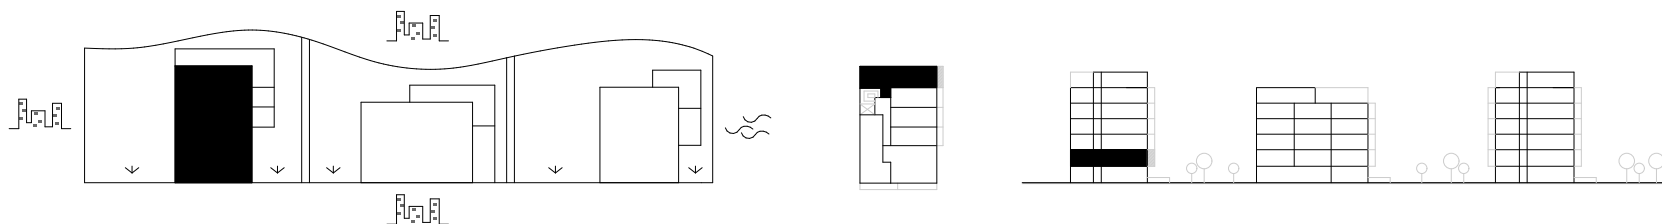

D4.9,			
KO	Komora		3,48
KO	Komora, 1NP		1,99
KP	Kúpeľňa		3,71
OIK	Obyvacia izba a Kuch...		21,58
SP	Spáľňa		12,16
VS	Predsieň		6,34
WC	WC		1,65
			50,91 m <sup>2</sup>
D4.9, ext.,			
B	Balkón		4,61
			4,61 m <sup>2</sup>

1:75

Plachy jednotlivých miestností sú iba orientačné. Zobrazené zariadenia na plánoch bytov (nábytok, kuchynská linka, el. spotrebiče a pod.) nie sú súčasťou dodávky. Investor si vyhradzuje právo na drobné úpravy.