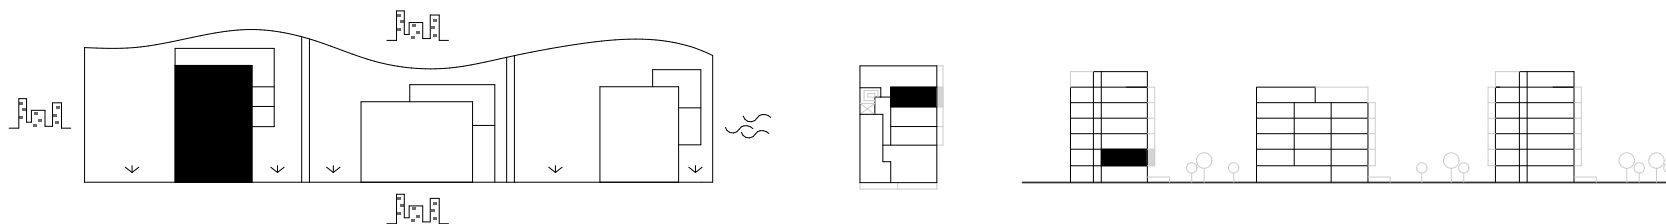

D4.8,			
KO	Komora, 1NP	1,44	
KP	Kúpeľňa	4,25	
OIK	Obyvacia izba a Kuch...	16,45	
VS	Predsieň	5,43	
		27,57 m²	
D4.8, ext.,			
B	Balkón	4,31	
		4,31 m²	

1:75

Plochy jednotlivých miestností sú iba orientačné. Zobrazené zariadenia na plánoch bytov (nábytok, kuchynská linka, el. spotrebiče a pod.) nie sú súčasťou dodávky. Investor si vyhradzuje právo na drobné úpravy.