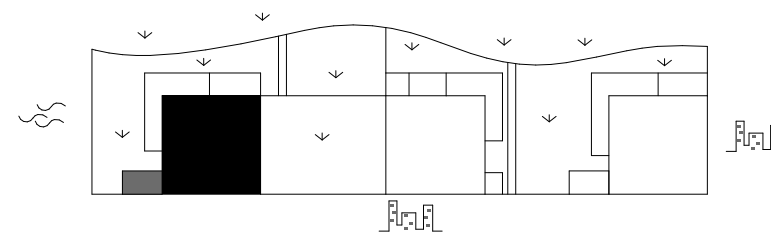

D3.17			
KCH	Kuchyňa		6,56
KO	Komora		2,04
KP	Kúpeľňa		4,50
OI	Obývacia izba		21,46
SP	Spáľňa		14,92
VS	Predsieň		5,12
WC	WC		1,60
			56,20 m ²

B	Balkón		6,20
			6,20 m ²

Plochy jednotlivých miestností sú iba orientačné. Zobrazené zariadenia na plánoch bytov (nábytok, kuchynská linka, el. spotrebiče a pod.) nie sú súčasťou dodávky. Investor si vyhradzuje právo na drobné úpravy.