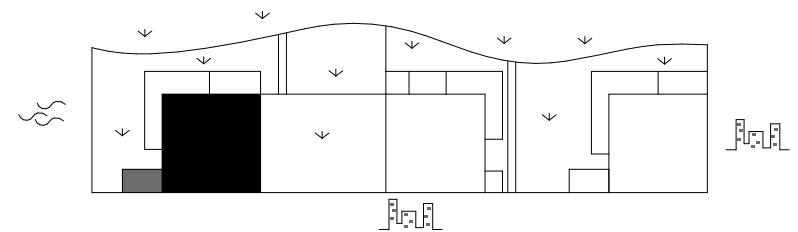

D3.13			
IZ	Detská izba		13,68
KCH	Kuchyňa		13,70
KO	Komora		2,04
KP	Kúpeľňa		4,50
OI	Obyvacia izba		19,14
SP	Spáľňa		18,44
VS	Predsieň		6,81
WC	WC		1,70

80,01 m²

B	Balkón		7,37
---	--------	--	------

7,37 m²

Plochy jednotlivých miestností sú iba orientačné. Zobrazené zariadenia na plánoch bytov (nábytok, kuchynská linka, el. spotrebiče a pod.) nie sú súčasťou dodávky. Investor si vyhradzuje právo na drobné úpravy.