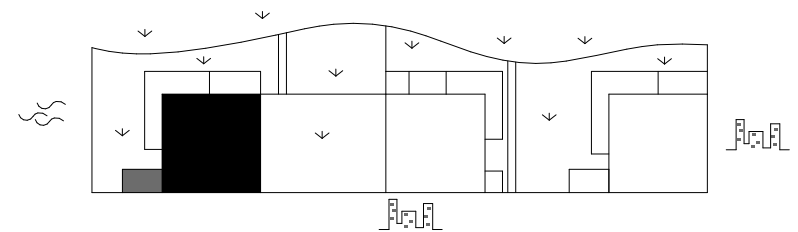

D3.13			
IZ	Detská izba		13,68
KCH	Kuchyňa		13,70
KO	Komora		2,04
KP	Kúpeľňa		4,50
OI	Obyvacia izba		19,14
SP	Spáľňa		18,44
VS	Predsieň		6,81
WC	WC		1,70

80,01 m<sup>2</sup>

B	Balkón		7,37
---	--------	--	------

7,37 m<sup>2</sup>

Plochy jednotlivých miestností sú iba orientačné. Zobrazené zariadenia na plánoch bytov (nábytok, kuchynská linka, el. spotrebiče a pod.) nie sú súčasťou dodávky. Investor si vyhradzuje právo na drobné úpravy.