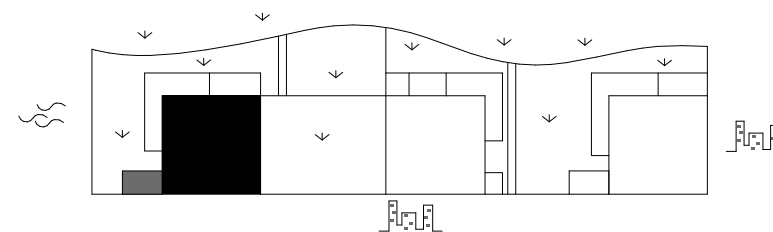

D3.11			
KCH	Kuchyňa		6,56
KO	Komora		2,04
KP	Kúpeľňa		4,50
OI	Obývacia izba		21,46
SP	Spálňa		14,93
VS	Predsieň		5,12
WC	WC		1,60
			56,21 m ²

B	Balkón	6,20
		6,20 m ²

Plochy jednotlivých miestností sú iba orientačné. Zobrazené zariadenia na plánoch bytov (nábytok, kuchynská linka, el. spotrebiče a pod.) nie sú súčasťou dodávky. Investor si vyhradzuje právo na drobné úpravy.