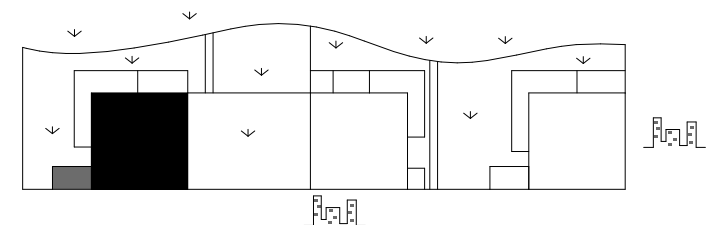

D3.3			
CH	Chodba	10,34	
IZ	Detská izba	10,08	
IZ	Detská izba	12,10	
KCH	Kuchyňa	11,46	
KO	Komora	2,04	
KP	Kúpeľňa	5,87	
OI	Obývacia izba	28,39	
SK	Sklad	2,70	
SP	Spáľňa	14,95	
VS	Predsieň	7,57	
WC	WC	1,18	
			106,68 m ²

PZ	Predzáhradka	49,99	
			49,99 m ²

Plochy jednotlivých miestností sú iba orientačné. Zobrazené zariadenia na plánoch bytov (nábytok, kuchynská linka, el. spotrebiče a pod.) nie sú súčasťou dodávky. Investor si vyhradzuje právo na drobné úpravy.