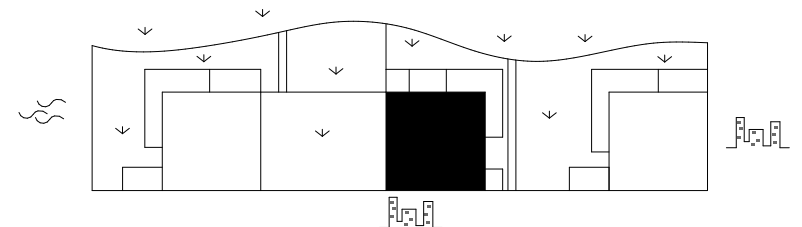

D2.17			
CH	Chodba		13,83
IZ	Detská izba		12,14
IZ	Detská izba		12,86
KCH	Kuchyňa		7,25
KO	Komora		1,65
KP	Kúpeľňa		6,53
OI	Obývacia izba		26,97
SK	Sklad		1,52
SP	Spálňa		13,24
VS	Predsieň		6,78
WC	WC		1,18

103,95 m²

B	Balkón		8,47
---	--------	--	------

8,47 m²

Plochy jednotlivých miestností sú iba orientačné. Zobrazené zariadenia na plánoch bytov (nábytok, kuchynská linka, el. spotrebiče a pod.) nie sú súčasťou dodávky. Investor si vyhradzuje právo na drobné úpravy.