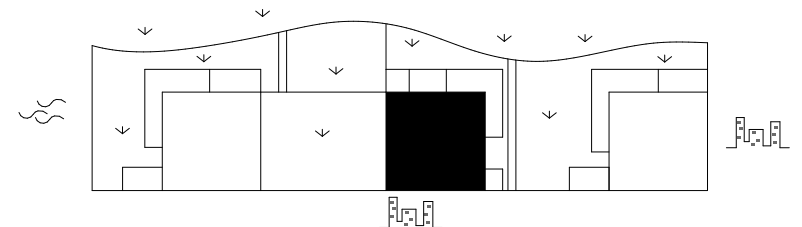

D2.17			
CH	Chodba		13,83
IZ	Detská izba		12,14
IZ	Detská izba		12,86
KCH	Kuchyňa		7,25
KO	Komora		1,65
KP	Kúpeľňa		6,53
OI	Obývacia izba		26,97
SK	Sklad		1,52
SP	Spálňa		13,24
VS	Predsieň		6,78
WC	WC		1,18

103,95 m<sup>2</sup>

B	Balkón		8,47
---	--------	--	------

8,47 m<sup>2</sup>

Plochy jednotlivých miestností sú iba orientačné. Zobrazené zariadenia na plánoch bytov (nábytok, kuchynská linka, el. spotrebiče a pod.) nie sú súčasťou dodávky. Investor si vyhradzuje právo na drobné úpravy.