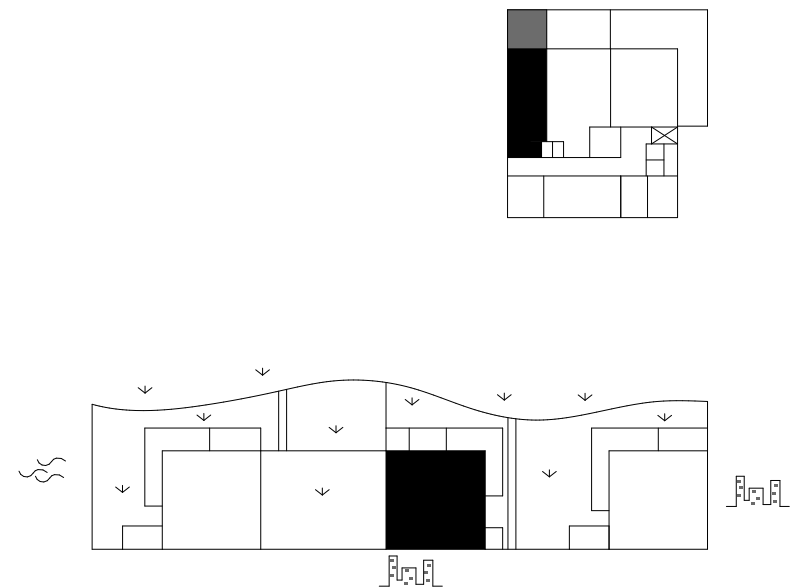

D2.3			
CH	Chodba		2,88
KCH	Kuchyňa		2,52
KO	Komora		2,38
KP	Kúpeľňa		4,16
OI	Obývacia izba		19,02
SK	Sklad		3,60
VS	Predsieň		2,31
			36,87 m ²

PZ	Predzáhradka		19,14
			19,14 m ²

Plochy jednotlivých miestností sú iba orientačné. Zobrazené zariadenia na plánoch bytov (nábytok, kuchynská linka, el. spotrebiče a pod.) nie sú súčasťou dodávky. Investor si vyhradzuje právo na drobné úpravy.