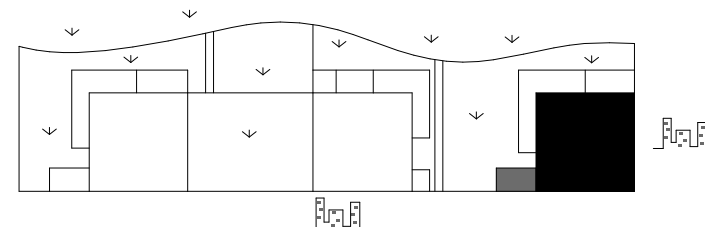

D1.23			
CH	Chodba	8,74	
IZ	Detská izba	11,43	
KCH	Kuchyňa	8,17	
KO	Komora	2,04	
KP	Kúpeľňa	5,87	
OI	Obyvacia izba	29,56	
SK	Sklad	2,70	
SP	Spáľňa	14,21	
VS	Predsieň	7,40	
WC	WC	1,18	
		91,30 m ²	

B	Balkón	7,87
		7,87 m ²

8 NP

Plochy jednotlivých miestností sú iba orientačné. Zobrazené zariadenia na plánoch bytov (nábytok, kuchynská linka, el. spotrebiče a pod.) nie sú súčasťou dodávky. Investor si vyhradzuje právo na drobné úpravy.