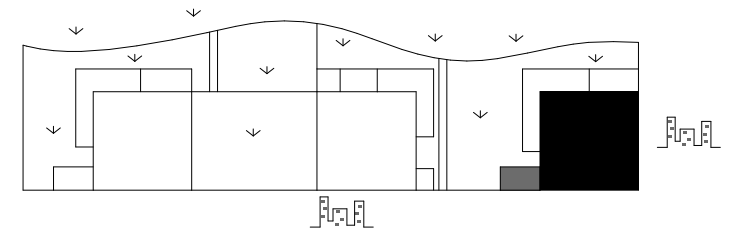

D1.13			
IZ	Detská izba		13,68
KCH	Kuchyňa		13,76
KO	Komora		2,04
KP	Kúpeľňa		4,50
OI	Obývacia izba		19,09
SP	Spálňa		18,44
VS	Predsieň		6,81
WC	WC		1,70

80,02 m²

B	Balkón		7,37
---	--------	--	------

7,37 m²

Plochy jednotlivých miestností sú iba orientačné. Zobrazené zariadenia na plánoch bytov (nábytok, kuchynská linka, el. spotrebiče a pod.) nie sú súčasťou dodávky. Investor si vyhradzuje právo na drobné úpravy.