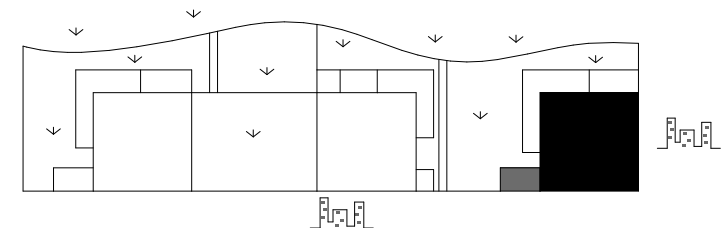

D1.13			
IZ	Detská izba		13,68
KCH	Kuchyňa		13,76
KO	Komora		2,04
KP	Kúpeľňa		4,50
OI	Obývacia izba		19,09
SP	Spáľňa		18,44
VS	Predsieň		6,81
WC	WC		1,70
			80,02 m ²

B	Balkón		7,37
			7,37 m ²

5 NP

D1

Plochy jednotlivých miestností sú iba orientačné. Zobrazené zariadenia na plánoch bytov (nábytok, kuchynská linka, el. spotrebiče a pod.) nie sú súčasťou dodávky. Investor si vyhradzuje právo na drobné úpravy.