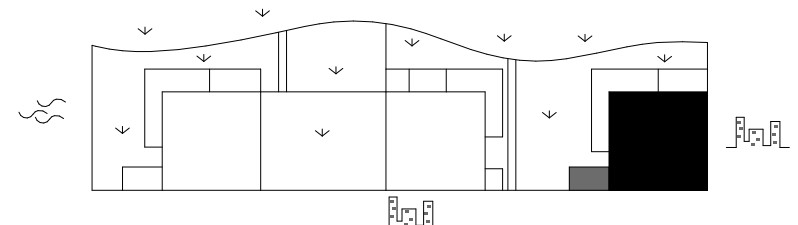

D1.2			
IZ	Detská izba		15,09
KCH	Kuchyňa		16,79
KO	Komora		3,18
KP	Kúpeľňa		4,65
OI	Obývacia izba		16,65
SP	Spáľňa		17,94
VS	Predsieň		11,51
WC	WC		1,78
			87,59 m ²

PZ	Predzáhradka		91,54
			91,54 m ²

Plochy jednotlivých miestností sú iba orientačné. Zobrazené zariadenia na plánoch bytov (nábytok, kuchynská linka, el. spotrebiče a pod.) nie sú súčasťou dodávky. Investor si vyhradzuje právo na drobné úpravy.